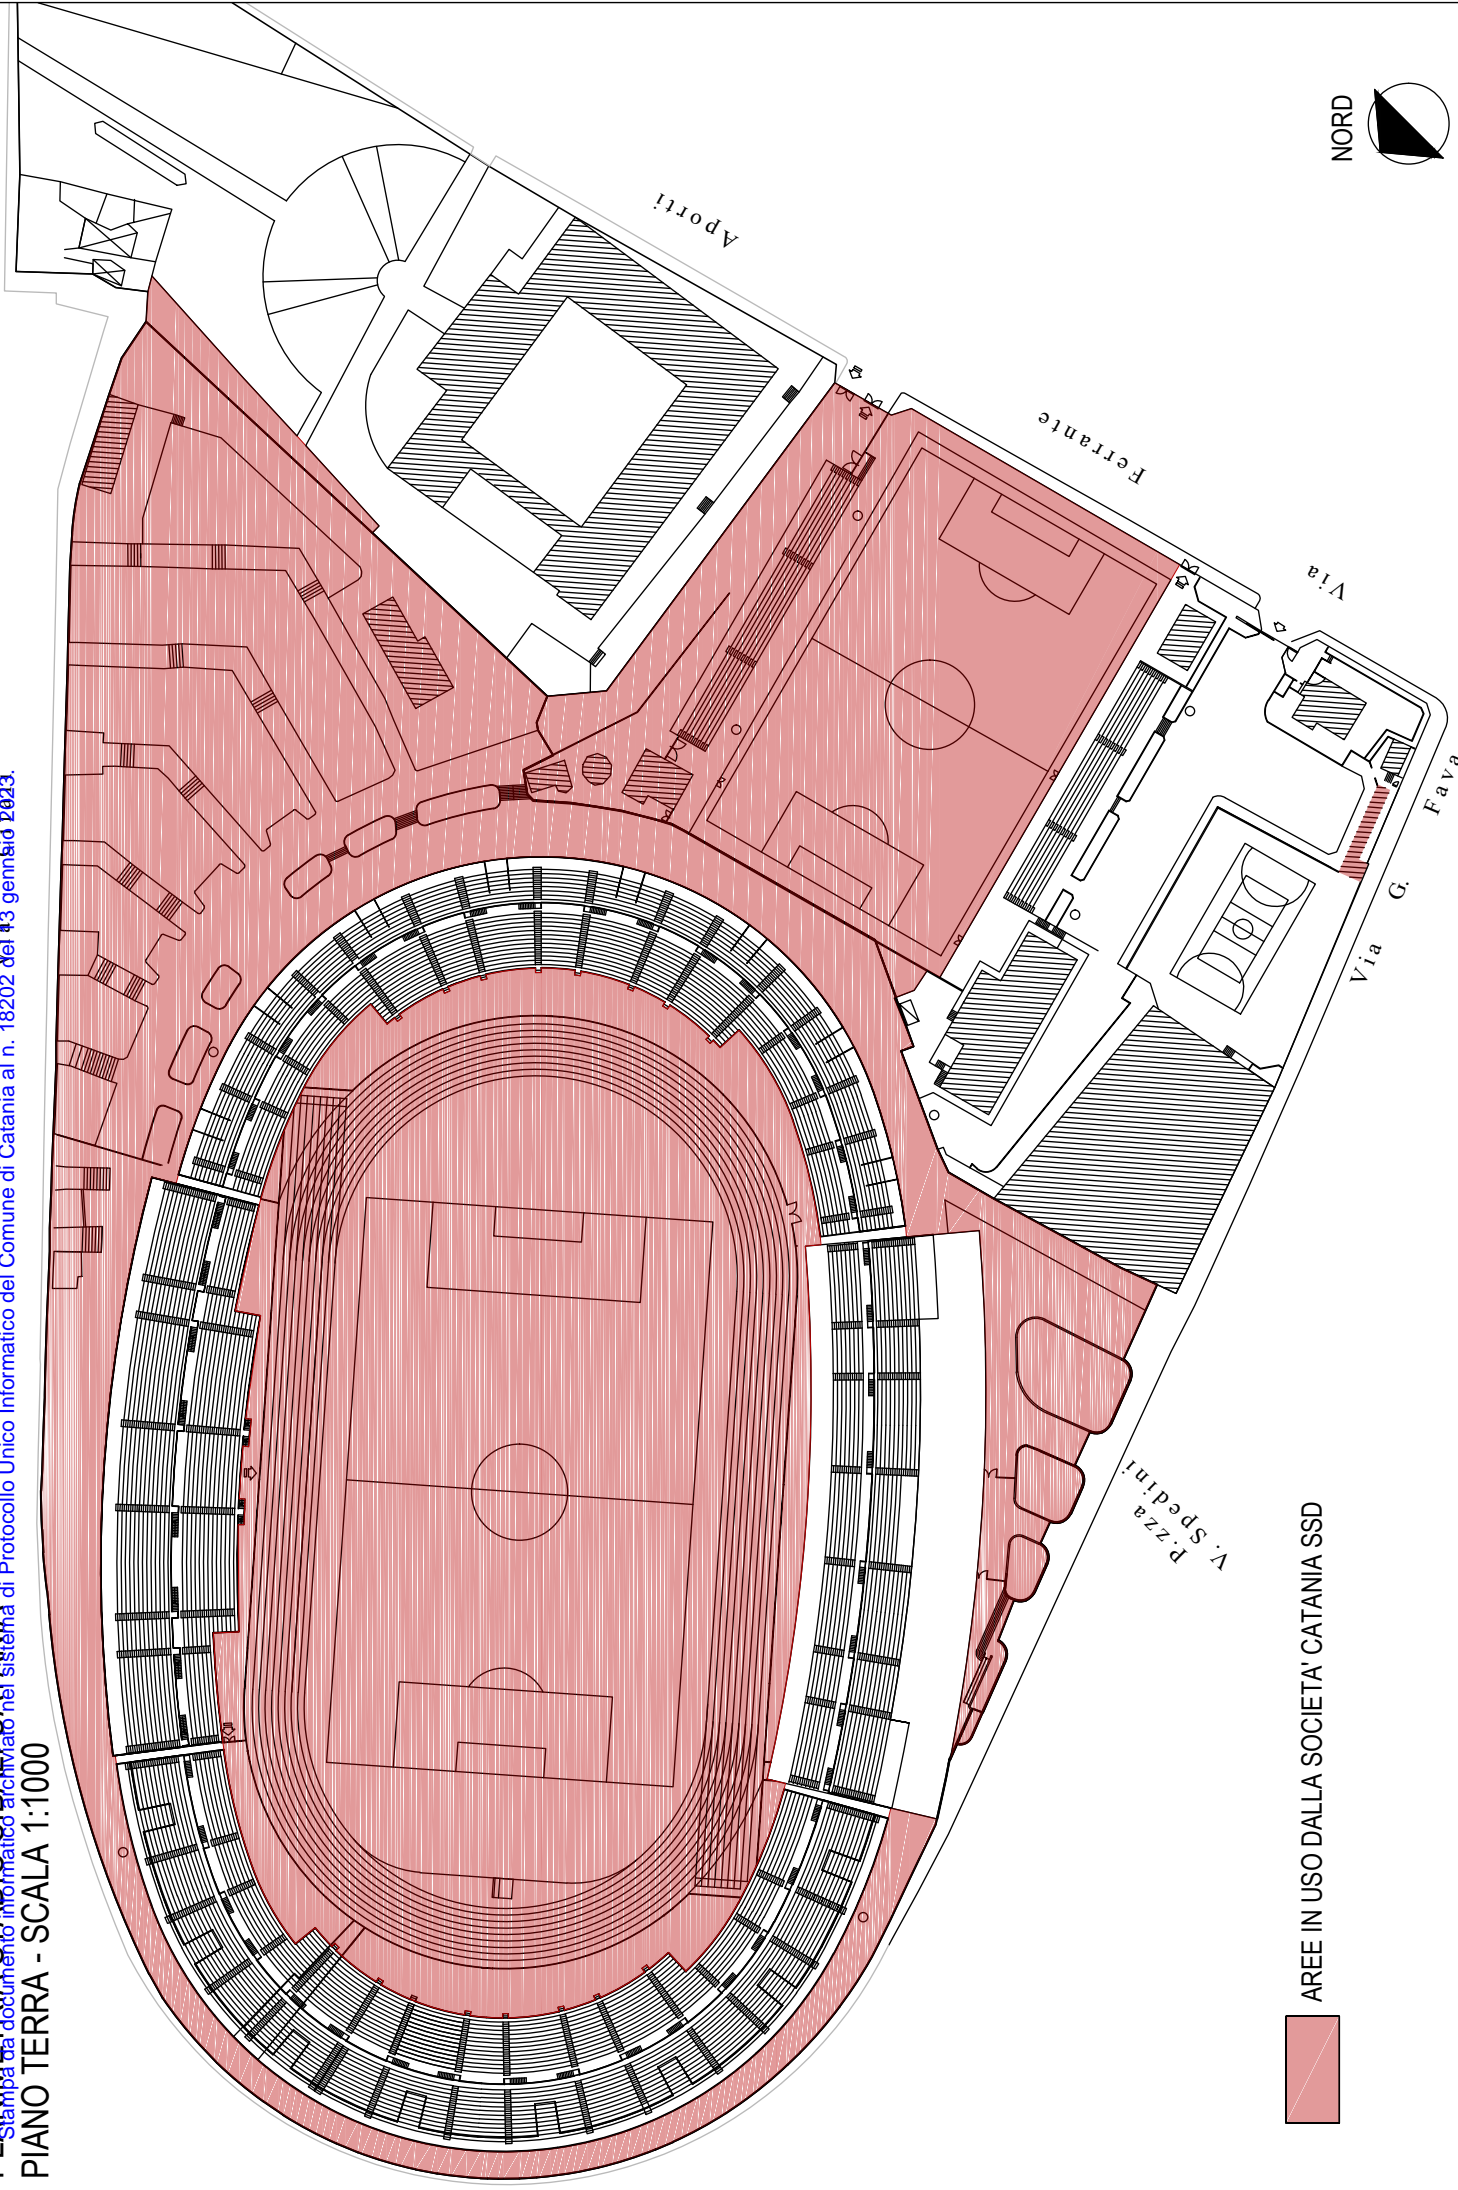

PLANIMETRIA STADIO CIBALI CATANIA

Stampa da documento informatico archiviato nel Sistema di Protocollo Unico Informatico del Comune di Catania al n. 18202 del 13 gennaio 2023.

PIANO TERRA - SCALA 1:1000

AREE IN USO DALLA SOCIETA' CATANIA SSD