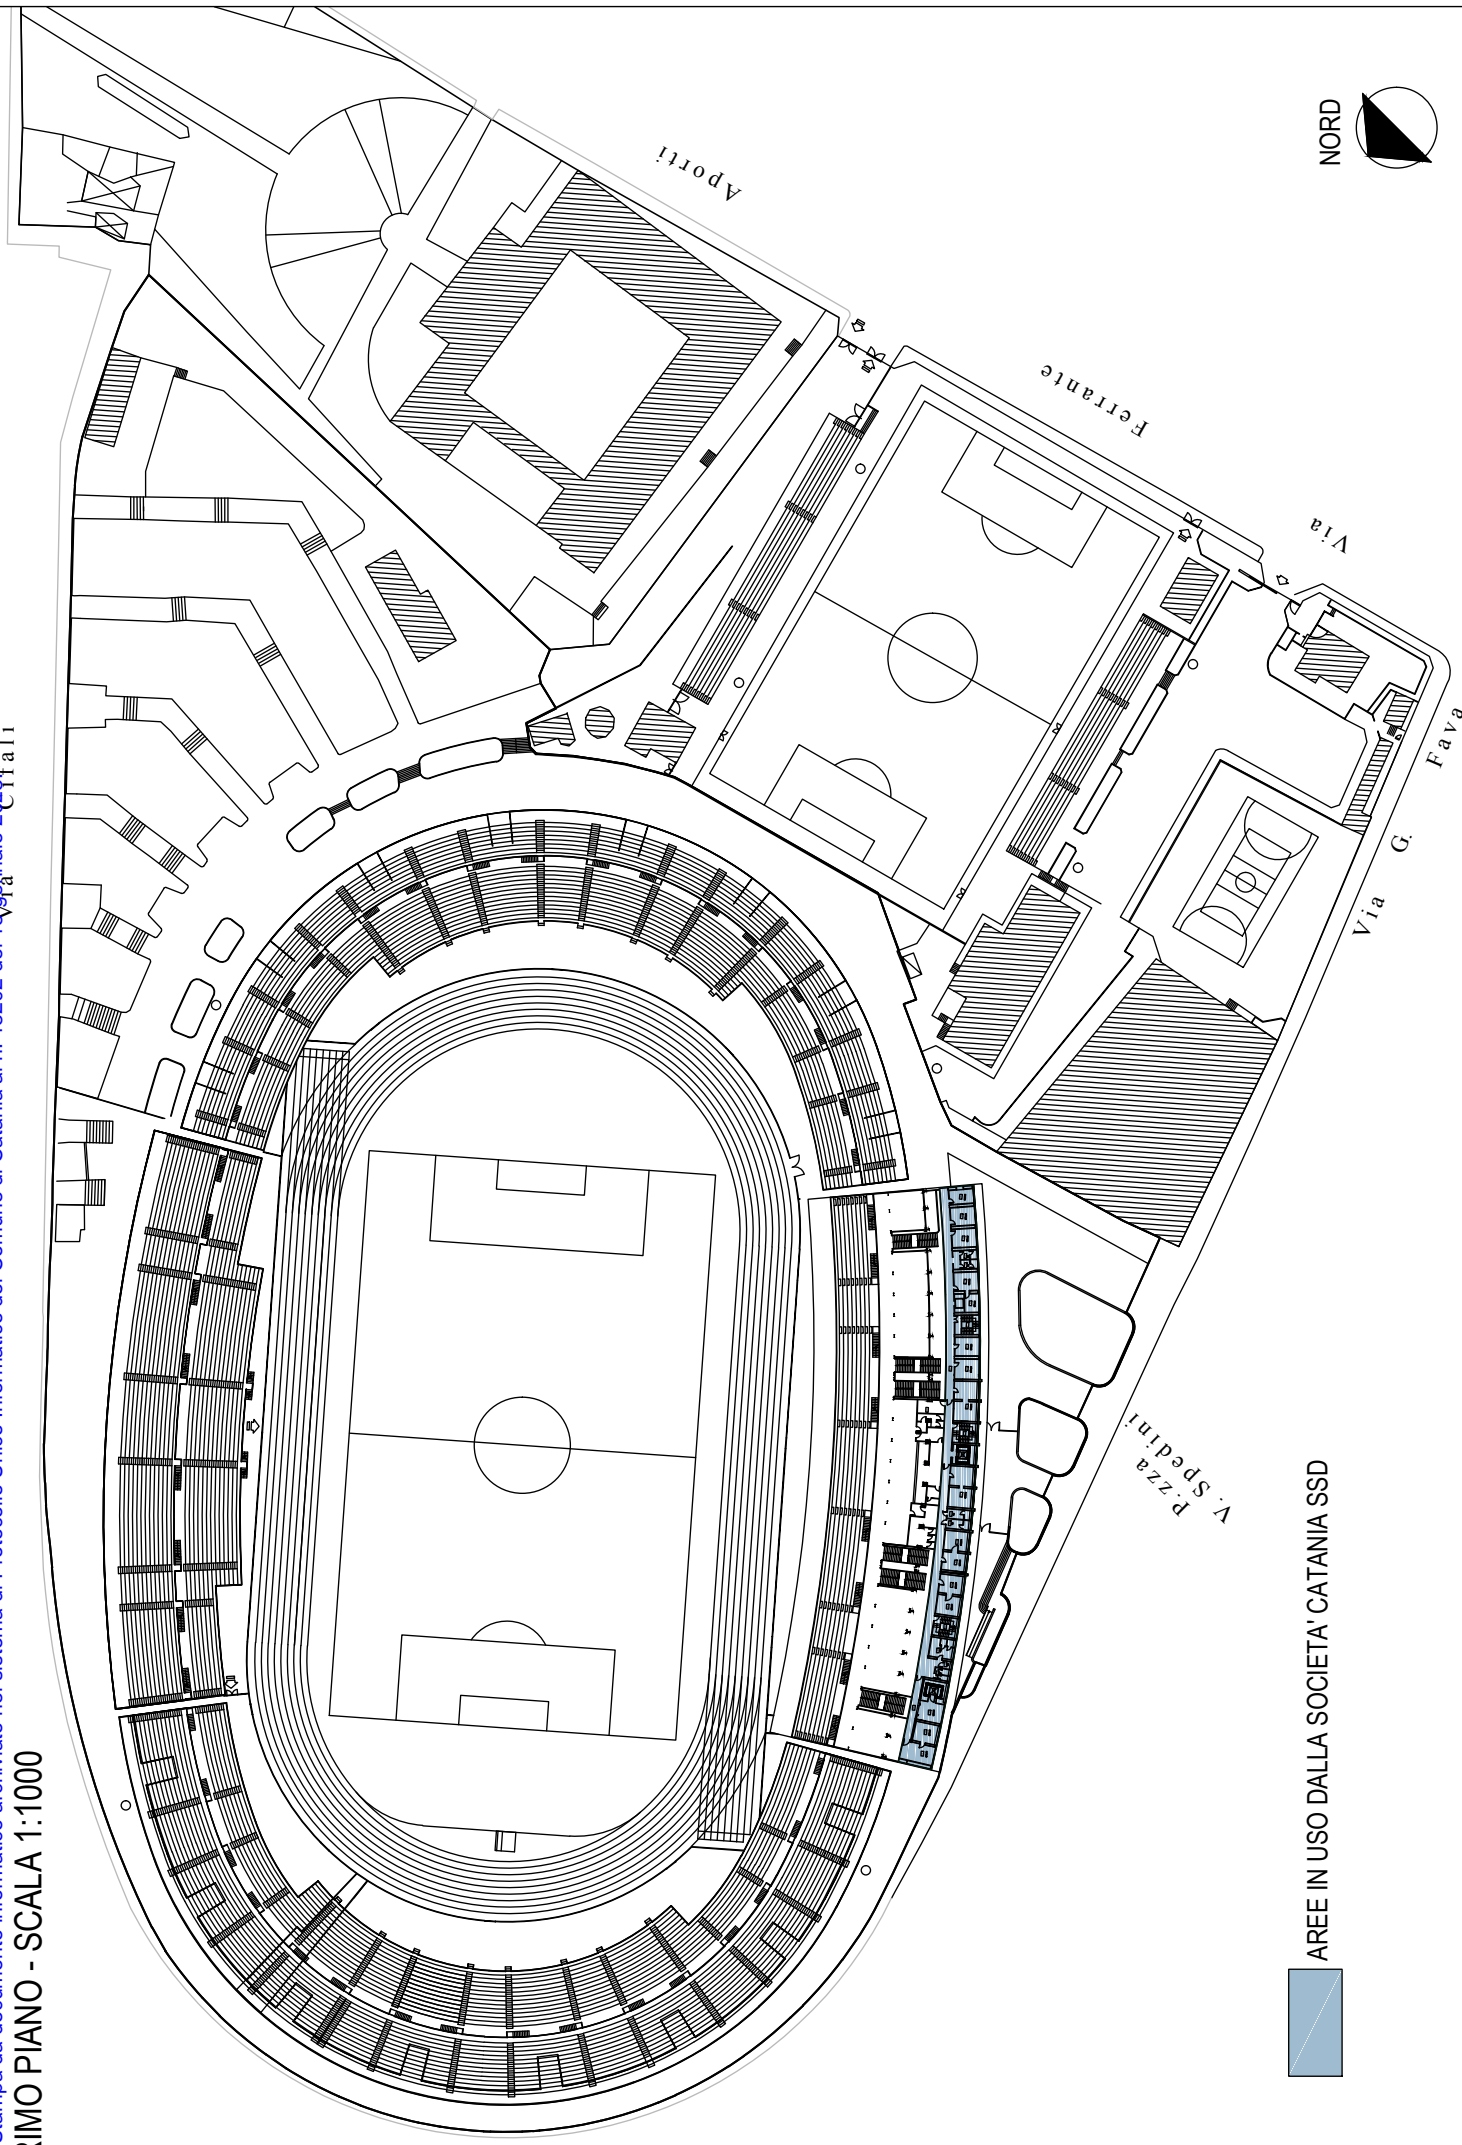

PLANIMETRIA STADIO CIBALI CATANIA

Struttura documentata nel sistema di Protocollo Unico Informativo del Comune di Catania al n. 18202 del 13 gennaio 2023.

PRIMO PIANO - SCALA 1:1000

AREE IN USO DALLA SOCIETA' CATANIA SSD

NORD